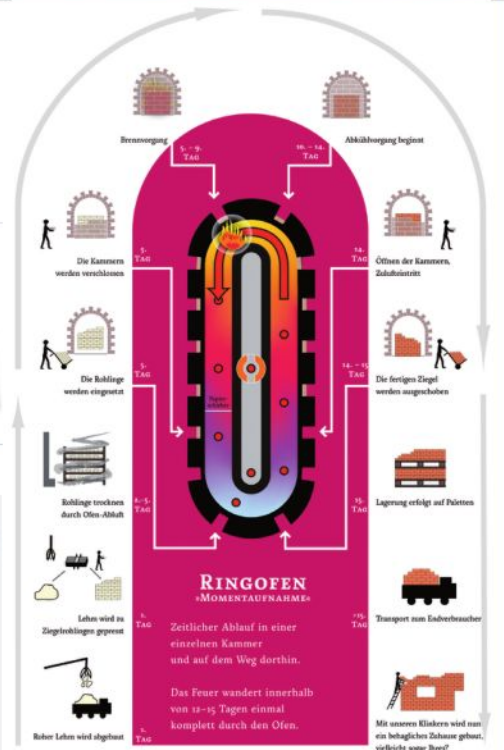

# GEILER STEIN

UNSER NEUER RINGOFEN-KLINKER

- EINZIGARTIG IN DER OPTIK
- INDIVIDUELL IN DER GESTALTUNG
- HOCHWERTIG IN DER QUALITÄT

Alle Angebote ohne Dekoration und Accessoires. Alle Preise sind Nettopreise zuzüglich des jeweils gültigen Mehrwertsteuersatzes.

# Hand in Hand mit dem Handwerk

Ihr Baustoffhändler im Norden

VOM LEHM ZUM KLINKER

## DER RINGOFEN-KLINKER

DAS HISTORISCHE HERSTELLUNGSVERFAHREN  
VERLEIHT IHRER FASSADE ETWAS EINZIGARTIGES

VOM LEHM ZUM KLINKER · DAS HISTORISCHE HERSTELLUNGSVERFAHREN